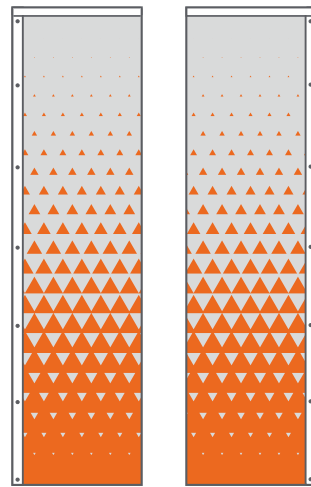

FLAGA PIÓRKO 1

FLAGA PIÓRKO 2

FLAGA ŁEZKA

wysokość masztu	2 m	3,1 m	4,2 m	5,2 m
wymiar flagi	0,9 m x 1,6 m	0,9 m x 2,6 m	0,9 m x 3,6 m	0,9 m x 4,7 m
CENA	192,-	234,-	285,-	445,-

wysokość masztu	2 m	3,1 m	4,2 m	5,2 m
wymiar flagi	0,9 m x 1,6 m	0,9 m x 2,6 m	0,9 m x 3,6 m	0,9 m x 4,7 m
CENA	192,-	234,-	285,-	445,-

wysokość masztu	1,75 m	2,8 m	3,9 m
wymiar flagi	0,9 m x 1,4 m	0,9 m x 2,45 m	0,9 m x 3,4 m
CENA	180,-	230,-	280,-

do wszystkich podanych cen należy doliczyć 23% VAT

WYKONANIE

- druk sublimacyjny

MATERIAŁ

- odporny na promieniowanie UV i warunki atmosferyczne materiał flagowy o gramaturze 115 g/m²

PODSTAWY DO WYBORU

BETONOWA 15 kg
70,-

METALOWA 7 kg
140,-

WKREĆANA LUB WBIJANA
35/50,-

TUNEL + KARABIŃCZYKI + OBSZYCIE DOOKOŁĄ

Tunel lewa i prawa
strona

TUNEL + OCZKA + OBSZYCIE DOOKOŁĄ

Tunel lewa lub prawa
strona

KARABIŃCZYKI + OBSZYCIE DOOKOŁĄ

Tunel góra

Tunel góra - dół

FLAGA DWUSTRONNA Z BLOCKOUT'EM

WYKONANIE

- druk sublimacyjny

MATERIAŁ

- odporny na promieniowanie UV i warunki atmosferyczne materiał flagowy o gramaturze 115 g/m²