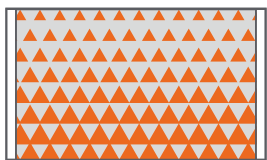

FLAGA PIÓRKO 1

FLAGA PIÓRKO 2

FLAGA ŁEZKA

wysokość masztu	2 m	3,1 m	4,2 m	5,2 m
wymiar flagi	0,9 m x 1,6 m	0,9 m x 2,6 m	0,9 m x 3,6 m	0,9 m x 4,7 m
CENA	192,-	234,-	285,-	445,-

wysokość masztu	2 m	3,1 m	4,2 m	5,2 m
wymiar flagi	0,9 m x 1,6 m	0,9 m x 2,6 m	0,9 m x 3,6 m	0,9 m x 4,7 m
CENA	192,-	234,-	285,-	445,-

wysokość masztu	1,75 m	2,8 m	3,9 m
wymiar flagi	0,9 m x 1,4 m	0,9 m x 2,45 m	0,9 m x 3,4 m
CENA	180,-	230,-	280,-

do wszystkich podanych cen należy doliczyć 23% VAT

WYKONANIE

- druk sublimacyjny

MATERIAŁ

- odporny na promieniowanie UV i warunki atmosferyczne materiał flagowy o gramaturze 115 g/m²

PODSTAWY DO WYBORU

BETONOWA 15 kg
70,-

METALOWA 7 kg
140,-

WKREĆANA LUB WBIJANA
35/50,-

TUNEL + KARABIŃCZYKI + OBSZYCIE DOOKOŁĄ

Tunel lewa i prawa
strona

TUNEL + OCZKA + OBSZYCIE DOOKOŁĄ

Tunel lewa lub prawa
strona

KARABIŃCZYKI + OBSZYCIE DOOKOŁĄ

Tunel góra

Tunel góra - dół

FLAGA DWUSTRONNA Z BLOCKOUT'EM

WYKONANIE

- druk sublimacyjny

MATERIAŁ

- odporny na promieniowanie UV i warunki atmosferyczne materiał flagowy o gramaturze 115 g/m²