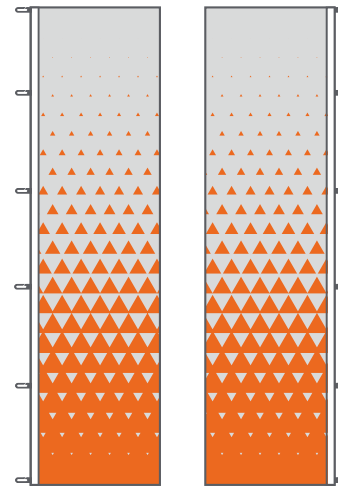

FLAGA PIÓRKO 1

FLAGA PIÓRKO 2

FLAGA ŁEZKA

wysokość masztu	2 m	3,1 m	4,2 m	5,2 m
wymiar flagi	0,9 m x 1,6 m	0,9 m x 2,6 m	0,9 m x 3,6 m	0,9 m x 4,7 m
CENA	192,-	234,-	285,-	445,-

wysokość masztu	2 m	3,1 m	4,2 m	5,2 m
wymiar flagi	0,9 m x 1,6 m	0,9 m x 2,6 m	0,9 m x 3,6 m	0,9 m x 4,7 m
CENA	192,-	234,-	285,-	445,-

wysokość masztu	1,75 m	2,8 m	3,9 m
wymiar flagi	0,9 m x 1,4 m	0,9 m x 2,45 m	0,9 m x 3,4 m
CENA	180,-	230,-	280,-

do wszystkich podanych cen należy doliczyć 23% VAT

WYKONANIE

- druk sublimacyjny

MATERIAŁ

- odporny na promieniowanie UV i warunki atmosferyczne materiał flagowy o gramaturze 115 g/m²

PODSTAWY DO WYBORU

BETONOWA 15 kg
70,-

METALOWA 7 kg
140,-

WKREĆANA LUB WBIJANA
35/50,-

TUNEL + KARABIŃCZYKI + OBSZYCIE DOOKOŁĄ

Tunel lewa i prawa
strona

TUNEL + OCZKA + OBSZYCIE DOOKOŁĄ

Tunel lewa lub prawa
strona

KARABIŃCZYKI + OBSZYCIE DOOKOŁĄ

Tunel góra

Tunel góra - dół

FLAGA DWUSTRONNA Z BLOCKOUT'EM

WYKONANIE

- druk sublimacyjny

MATERIAŁ

- odporny na promieniowanie UV i warunki atmosferyczne materiał flagowy o gramaturze 115 g/m²