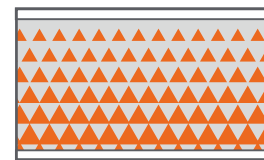

wysokość masztu	1,75 m	2,8 m	3,9 m
wymiar flagi	0,9 m x 1,4 m	0,9 m x 2,45 m	0,9 m x 3,4 m
CENA	180,-	230,-	280,-

do wszystkich podanych cen należy doliczyć 23% VAT

WYKONANIE

- druk sublimacyjny

MATERIAŁ

- odporny na promieniowanie UV i warunki atmosferyczne materiał flagowy o gramaturze 115 g/m²

PODSTAWY DO WYBORU

BETONOWA 15 kg
70,-

METALOWA 7 kg
140,-

WKREĆANA LUB WBIJANA
35/50,-

TUNEL + KARABIŃCZYKI + OBSZYCIE DOOKOŁĄ

Tunel lewa i prawa
strona

TUNEL + OCZKA + OBSZYCIE DOOKOŁĄ

Tunel lewa lub prawa
strona

KARABIŃCZYKI + OBSZYCIE DOOKOŁĄ

Tunel góra

Tunel góra - dół

FLAGA DWUSTRONNA Z BLOCKOUT'EM

WYKONANIE

- druk sublimacyjny

MATERIAŁ

- odporny na promieniowanie UV i warunki atmosferyczne materiał flagowy o gramaturze 115 g/m²