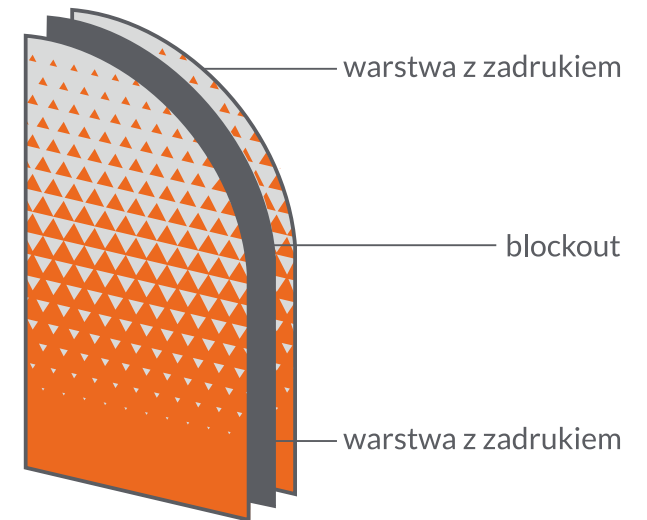

PODSTAWY DO WYBORU

BETONOWA 15 kg
70,-

METALOWA 7 kg
140,-

WKREĆANA LUB WBIJANA
35/50,-

TUNEL + KARABIŃCZYKI + OBSZYCIE DOOKOŁĄ

Tunel lewa i prawa
strona

TUNEL + OCZKA + OBSZYCIE DOOKOŁĄ

Tunel lewa lub prawa
strona

KARABIŃCZYKI + OBSZYCIE DOOKOŁĄ

Tunel góra

Tunel góra - dół

FLAGA DWUSTRONNA Z BLOCKOUT'EM

WYKONANIE

- druk sublimacyjny

MATERIAŁ

- odporny na promieniowanie UV i warunki atmosferyczne materiał flagowy o gramaturze 115 g/m²