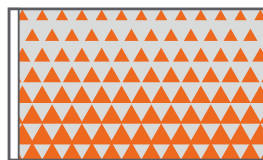

wysokość masztu	1,75 m	2,8 m	3,9 m
wymiar flagi	0,9 m x 1,4 m	0,9 m x 2,45 m	0,9 m x 3,4 m
CENA	180,-	230,-	280,-

do wszystkich podanych cen należy doliczyć 23% VAT

WYKONANIE

- druk sublimacyjny

MATERIAŁ

- odporny na promieniowanie UV i warunki atmosferyczne materiał flagowy o gramaturze 115 g/m²

PODSTAWY DO WYBORU

BETONOWA 15 kg
70,-

METALOWA 7 kg
140,-

WKREĆANA LUB WBIJANA
35/50,-

TUNEL + KARABIŃCZYKI + OBSZYCIE DOOKOŁĄ

Tunel lewa i prawa
strona

TUNEL + OCZKA + OBSZYCIE DOOKOŁĄ

Tunel lewa lub prawa
strona

KARABIŃCZYKI + OBSZYCIE DOOKOŁĄ

Tunel góra

Tunel góra - dół

FLAGA DWUSTRONNA Z BLOCKOUT'EM

WYKONANIE

- druk sublimacyjny

MATERIAŁ

- odporny na promieniowanie UV i warunki atmosferyczne materiał flagowy o gramaturze 115 g/m²