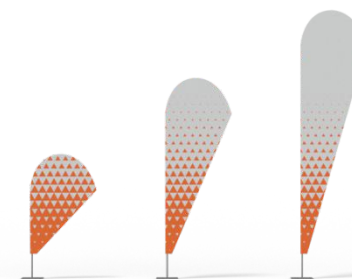

FLAGA PIÓRKO 1

FLAGA PIÓRKO 2

FLAGA ŁEZKA

wysokość masztu	2 m	3,1 m	4,2 m	5,2 m
wymiar flagi	0,9 m x 1,6 m	0,9 m x 2,6 m	0,9 m x 3,6 m	0,9 m x 4,7 m
CENA	192,-	234,-	285,-	445,-

wysokość masztu	2 m	3,1 m	4,2 m	5,2 m
wymiar flagi	0,9 m x 1,6 m	0,9 m x 2,6 m	0,9 m x 3,6 m	0,9 m x 4,7 m
CENA	192,-	234,-	285,-	445,-

wysokość masztu	1,75 m	2,8 m	3,9 m
wymiar flagi	0,9 m x 1,4 m	0,9 m x 2,45 m	0,9 m x 3,4 m
CENA	180,-	230,-	280,-

do wszystkich podanych cen należy doliczyć 23% VAT

WYKONANIE

- druk sublimacyjny

MATERIAŁ

- odporny na promieniowanie UV i warunki atmosferyczne materiał flagowy o gramaturze 115 g/m²

PODSTAWY DO WYBORU

BETONOWA 15 kg
70,-

METALOWA 7 kg
140,-

WKREĆANA LUB WBIJANA
35/50,-

TUNEL + KARABIŃCZYKI + OBSZYCIE DOOKOŁĄ

Tunel lewa i prawa
strona

TUNEL + OCZKA + OBSZYCIE DOOKOŁĄ

Tunel lewa lub prawa
strona

KARABIŃCZYKI + OBSZYCIE DOOKOŁĄ

Tunel góra

Tunel góra - dół

FLAGA DWUSTRONNA Z BLOCKOUT'EM

WYKONANIE

- druk sublimacyjny

MATERIAŁ

- odporny na promieniowanie UV i warunki atmosferyczne materiał flagowy o gramaturze 115 g/m²