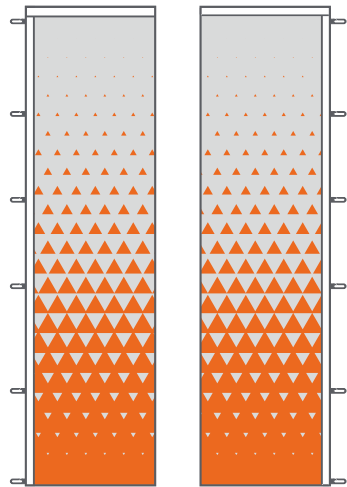

FLAGA PIÓRKO 1

FLAGA PIÓRKO 2

FLAGA ŁEZKA

wysokość masztu	2 m	3,1 m	4,2 m	5,2 m
wymiar flagi	0,9 m x 1,6 m	0,9 m x 2,6 m	0,9 m x 3,6 m	0,9 m x 4,7 m
CENA	192,-	234,-	285,-	445,-

wysokość masztu	2 m	3,1 m	4,2 m	5,2 m
wymiar flagi	0,9 m x 1,6 m	0,9 m x 2,6 m	0,9 m x 3,6 m	0,9 m x 4,7 m
CENA	192,-	234,-	285,-	445,-

wysokość masztu	1,75 m	2,8 m	3,9 m
wymiar flagi	0,9 m x 1,4 m	0,9 m x 2,45 m	0,9 m x 3,4 m
CENA	180,-	230,-	280,-

do wszystkich podanych cen należy doliczyć 23% VAT

WYKONANIE

- druk sublimacyjny

MATERIAŁ

- odporny na promieniowanie UV i warunki atmosferyczne materiał flagowy o gramaturze 115 g/m²

PODSTAWY DO WYBORU

BETONOWA 15 kg
70,-

METALOWA 7 kg
140,-

WKREĆANA LUB WBIJANA
35/50,-

TUNEL + KARABIŃCZYKI + OBSZYCIE DOOKOŁĄ

Tunel lewa i prawa
strona

TUNEL + OCZKA + OBSZYCIE DOOKOŁĄ

Tunel lewa lub prawa
strona

KARABIŃCZYKI + OBSZYCIE DOOKOŁĄ

Tunel góra

Tunel góra - dół

FLAGA DWUSTRONNA Z BLOCKOUT'EM

WYKONANIE

- druk sublimacyjny

MATERIAŁ

- odporny na promieniowanie UV i warunki atmosferyczne materiał flagowy o gramaturze 115 g/m²