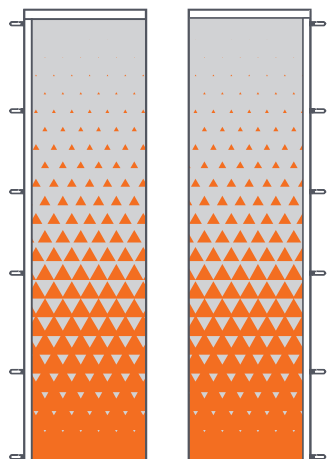

FLAGI REKLAMOWE

FLAGA PIÓRKO 1

FLAGA PIÓRKO 2

FLAGA ŁEZKA

wysokość masztu	2 m	3,1 m	4,2 m	5,2 m
wymiar flagi	0,9 m x 1,6 m	0,9 m x 2,6 m	0,9 m x 3,6 m	0,9 m x 4,7 m
CENA	144	190	234	400

wysokość masztu	2 m	3,1 m	4,2 m	5,2 m
wymiar flagi	0,9 m x 1,6 m	0,9 m x 2,6 m	0,9 m x 3,6 m	0,9 m x 4,7 m
CENA	144	190	234	400

wysokość masztu	1,75 m	2,8 m	3,9 m
wymiar flagi	0,9 m x 1,4 m	0,9 m x 2,45 m	0,9 m x 3,4 m
CENA	144	190	234

do wszystkich podanych cen należy doliczyć 23% VAT

WYKONANIE

- druk sublimacyjny

MATERIAŁ

- odporny na promieniowanie UV i warunki atmosferyczne materiał flagowy o gramaturze 115 g/m²

PODSTAWY DO WYBORU

BETONOWA 15 kg
60 zł

METALOWA 7 kg
130 zł

WKRECANĄ LUB WBIJANĄ
25 zł / 40 zł

FLAGI PROSTE

TUNEL + KARABIŃCZYKI + OBSZYCIE DOOKOŁA

Tunel lewa i prawa
strona

TUNEL + OCZKA + OBSZYCIE DOOKOŁA

Tunel lewa lub prawa
strona

KARABIŃCZYKI + OBSZYCIE DOOKOŁA

Tunel góra

Tunel góra - dół

FLAGA DWUSTRONNA Z BLOCKOUT'EM

WYKONANIE

- druk sublimacyjny

MATERIAŁ