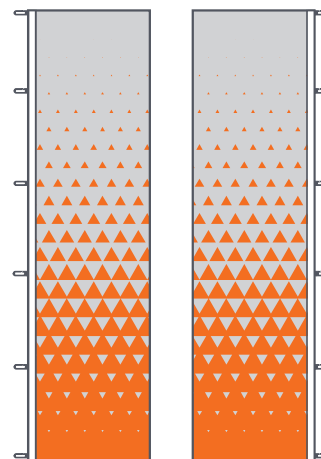

FLAGI REKLAMOWE

FLAGA PIÓRKO 1

FLAGA PIÓRKO 2

FLAGA ŁEZKA

wysokość masztu	2 m	3,1 m	4,2 m	5,2 m
wymiar flagi	0,9 m x 1,6 m	0,9 m x 2,6 m	0,9 m x 3,6 m	0,9 m x 4,7 m
CENA	144	190	234	400

wysokość masztu	2 m	3,1 m	4,2 m	5,2 m
wymiar flagi	0,9 m x 1,6 m	0,9 m x 2,6 m	0,9 m x 3,6 m	0,9 m x 4,7 m
CENA	144	190	234	400

wysokość masztu	1,75 m	2,8 m	3,9 m
wymiar flagi	0,9 m x 1,4 m	0,9 m x 2,45 m	0,9 m x 3,4 m
CENA	144	190	234

do wszystkich podanych cen należy doliczyć 23% VAT

WYKONANIE

- druk sublimacyjny

MATERIAŁ

- odporny na promieniowanie UV i warunki atmosferyczne materiał flagowy o gramaturze 115 g/m²

PODSTAWY DO WYBORU

BETONOWA 15 kg
60 zł

METALOWA 7 kg
130 zł

WKRECANĄ LUB WBIJANĄ
25 zł / 40 zł

FLAGI PROSTE

TUNEL + KARABIŃCZYKI + OBSZYCIE DOOKOŁA

Tunel lewa i prawa
strona

TUNEL + OCZKA + OBSZYCIE DOOKOŁA

Tunel lewa lub prawa
strona

KARABIŃCZYKI + OBSZYCIE DOOKOŁA

Tunel góra

Tunel góra - dół

FLAGA DWUSTRONNA Z BLOCKOUT'EM

WYKONANIE

- druk sublimacyjny

MATERIAŁ