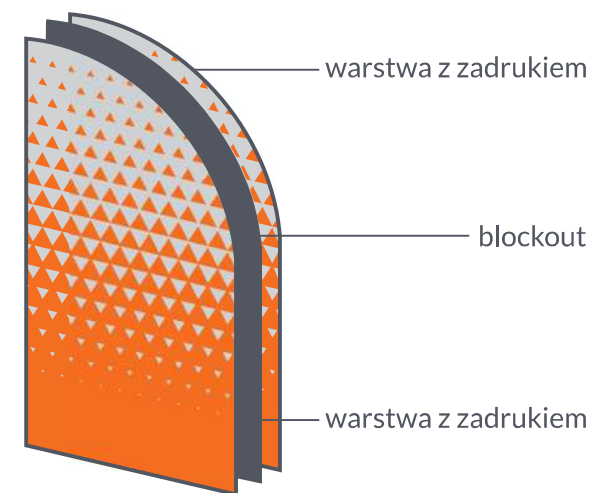

PODSTAWY DO WYBORU

BETONOWA 15 kg
60 zł

METALOWA 7 kg
130 zł

WKRECANĄ LUB WBIJANĄ
25 zł / 40 zł

FLAGI PROSTE

TUNEL + KARABIŃCZYKI + OBSZYCIE DOOKOŁA

Tunel lewa i prawa
strona

TUNEL + OCZKA + OBSZYCIE DOOKOŁA

Tunel lewa lub prawa
strona

KARABIŃCZYKI + OBSZYCIE DOOKOŁA

Tunel góra

Tunel góra - dół

FLAGA DWUSTRONNA Z BLOCKOUT'EM

WYKONANIE

- druk sublimacyjny

MATERIAŁ