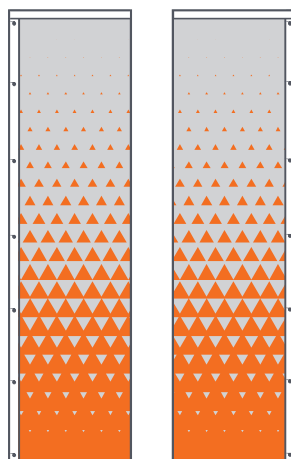

FLAGI REKLAMOWE

FLAGA PIÓRKO 1

FLAGA PIÓRKO 2

FLAGA ŁEZKA

wysokość masztu	2 m	3,1 m	4,2 m	5,2 m
wymiar flagi	0,9 m x 1,6 m	0,9 m x 2,6 m	0,9 m x 3,6 m	0,9 m x 4,7 m
CENA	144	190	234	400

wysokość masztu	2 m	3,1 m	4,2 m	5,2 m
wymiar flagi	0,9 m x 1,6 m	0,9 m x 2,6 m	0,9 m x 3,6 m	0,9 m x 4,7 m
CENA	144	190	234	400

wysokość masztu	1,75 m	2,8 m	3,9 m
wymiar flagi	0,9 m x 1,4 m	0,9 m x 2,45 m	0,9 m x 3,4 m
CENA	144	190	234

do wszystkich podanych cen należy doliczyć 23% VAT

WYKONANIE

- druk sublimacyjny

MATERIAŁ

- odporny na promieniowanie UV i warunki atmosferyczne materiał flagowy o gramaturze 115 g/m²

PODSTAWY DO WYBORU

BETONOWA 15 kg
60 zł

METALOWA 7 kg
130 zł

WKRECANĄ LUB WBIJANĄ
25 zł / 40 zł

FLAGI PROSTE

TUNEL + KARABIŃCZYKI + OBSZYCIE DOOKOŁA

Tunel lewa i prawa
strona

TUNEL + OCZKA + OBSZYCIE DOOKOŁA

Tunel lewa lub prawa
strona

KARABIŃCZYKI + OBSZYCIE DOOKOŁA

Tunel góra

Tunel góra - dół

FLAGA DWUSTRONNA Z BLOCKOUT'EM

WYKONANIE

- druk sublimacyjny

MATERIAŁ